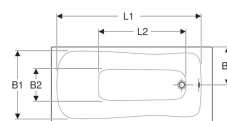

Baignoire rectangulaire Geberit Renova, avec pieds

Exemple d'image

Utilisation

- Pour le montage avec pieds de baignoire ou supports de baignoire

- Vidage aux pieds

Contenu de la livraison

- Jeu de pieds

Caractéristiques

- Rectangulaire

N° de réf.	Couleur / surface	L	L1	L2	B	B1	B2	B3	H	Capacité totale de remplissage	Capacité utile	
554.210.01.1	Blanc	140 cm	124 cm	75.9 cm	70 cm	62.6 cm	27.3 cm	35 cm	42.8 cm	140 l	65 l	Nouveau
554.211.01.1	Blanc	150 cm	134 cm	85.9 cm	70 cm	62.6 cm	27.3 cm	35 cm	42.8 cm	153 l	78 l	Nouveau
554.212.01.1	Blanc	160 cm	143.5 cm	86.7 cm	70 cm	62.6 cm	27.3 cm	35 cm	42.8 cm	158 l	83 l	Nouveau
554.213.01.1	Blanc	160 cm	143.5 cm	86.7 cm	75 cm	67 cm	30.9 cm	37.5 cm	42.8 cm	173 l	98 l	Nouveau
554.214.01.1	Blanc	170 cm	153.5 cm	95.7 cm	70 cm	62.6 cm	27.3 cm	35 cm	42.8 cm	172 l	97 l	Nouveau
554.215.01.1	Blanc	170 cm	153.5 cm	95.7 cm	75 cm	67 cm	30.9 cm	37.5 cm	42.8 cm	188 l	113 l	Nouveau
554.216.01.1	Blanc	180 cm	163.5 cm	106.7 cm	80 cm	70.8 cm	34 cm	40 cm	42.8 cm	218 l	143 l	Nouveau

Accessoires

- Vidage de baignoire Geberit avec actionnement rotatif et arrivée d'eau, d52, longueur 28 cm, principe du contre-courant
- Kit de finition Geberit d52, pour vidage de baignoire avec actionnement rotatif et arrivée d'eau