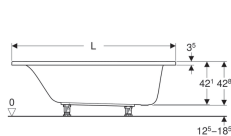

Baignoire rectangulaire Geberit Renova, avec pieds

Exemple d'image

Utilisation

- Pour le montage avec pieds de baignoire ou supports de baignoire

- Vidage aux pieds

Contenu de la livraison

- Jeu de pieds

Caractéristiques

- Rectangulaire

N° de réf.	Couleur / surface	L	L1	L2	B	B1	B2	B3	H	Capacité totale de remplissage	Capacité utile	
554.210.01.1	Blanc	140 cm	124 cm	75.9 cm	70 cm	62.6 cm	27.3 cm	35 cm	42.8 cm	140 l	65 l	Nouveau
554.211.01.1	Blanc	150 cm	134 cm	85.9 cm	70 cm	62.6 cm	27.3 cm	35 cm	42.8 cm	153 l	78 l	Nouveau
554.212.01.1	Blanc	160 cm	143.5 cm	86.7 cm	70 cm	62.6 cm	27.3 cm	35 cm	42.8 cm	158 l	83 l	Nouveau
554.213.01.1	Blanc	160 cm	143.5 cm	86.7 cm	75 cm	67 cm	30.9 cm	37.5 cm	42.8 cm	173 l	98 l	Nouveau
554.214.01.1	Blanc	170 cm	153.5 cm	95.7 cm	70 cm	62.6 cm	27.3 cm	35 cm	42.8 cm	172 l	97 l	Nouveau
554.215.01.1	Blanc	170 cm	153.5 cm	95.7 cm	75 cm	67 cm	30.9 cm	37.5 cm	42.8 cm	188 l	113 l	Nouveau
554.216.01.1	Blanc	180 cm	163.5 cm	106.7 cm	80 cm	70.8 cm	34 cm	40 cm	42.8 cm	218 l	143 l	Nouveau

Accessoires

- Vidage de baignoire Geberit avec actionnement rotatif et arrivée d'eau, d52, longueur 28 cm, principe du contre-courant
- Kit de finition Geberit d52, pour vidage de baignoire avec actionnement rotatif et arrivée d'eau