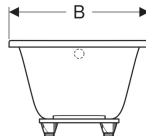

Baignoire rectangulaire Geberit Renova, avec pieds

Exemple d'image

Utilisation

- Pour le montage avec pieds de baignoire ou supports de baignoire

- Vidage aux pieds

Contenu de la livraison

- Jeu de pieds

Caractéristiques

- Rectangulaire

N° de réf.	Couleur / surface	L	L1	L2	B	B1	B2	B3	H	Capacité totale de remplissage	Capacité utile	
554.210.01.1	Blanc	140 cm	124 cm	75.9 cm	70 cm	62.6 cm	27.3 cm	35 cm	42.8 cm	140 l	65 l	Nouveau
554.211.01.1	Blanc	150 cm	134 cm	85.9 cm	70 cm	62.6 cm	27.3 cm	35 cm	42.8 cm	153 l	78 l	Nouveau
554.212.01.1	Blanc	160 cm	143.5 cm	86.7 cm	70 cm	62.6 cm	27.3 cm	35 cm	42.8 cm	158 l	83 l	Nouveau
554.213.01.1	Blanc	160 cm	143.5 cm	86.7 cm	75 cm	67 cm	30.9 cm	37.5 cm	42.8 cm	173 l	98 l	Nouveau
554.214.01.1	Blanc	170 cm	153.5 cm	95.7 cm	70 cm	62.6 cm	27.3 cm	35 cm	42.8 cm	172 l	97 l	Nouveau
554.215.01.1	Blanc	170 cm	153.5 cm	95.7 cm	75 cm	67 cm	30.9 cm	37.5 cm	42.8 cm	188 l	113 l	Nouveau
554.216.01.1	Blanc	180 cm	163.5 cm	106.7 cm	80 cm	70.8 cm	34 cm	40 cm	42.8 cm	218 l	143 l	Nouveau

Accessoires

- Vidage de baignoire Geberit avec actionnement rotatif et arrivée d'eau, d52, longueur 28 cm, principe du contre-courant
- Kit de finition Geberit d52, pour vidage de baignoire avec actionnement rotatif et arrivée d'eau