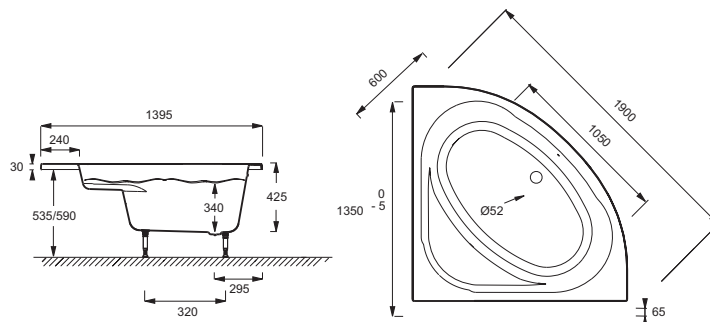

E60223

Collection : DOMO

Couleur* :

00 - Blanc

Principaux atouts :

Caractéristiques techniques

- DIMENSIONS : 135 x 135 x 42,50 cm
- MATÉRIAU : Acrylique
- VOLUME (L) : 230/160
- HAUTEUR DES PIEDS : de 12 à 17,5 cm
- INFORMATIONS COMPLÉMENTAIRES : En angle
- MARCHE-PIEDS : Non fourni
- TABLIER ASSOCIÉ EN OPTION : Oui
- LONGUEUR INTÉRIEURE FOND DE CUVE : 105 cm
- BAIGNOIRE DEUX PLACES : Non
- GARANTIE : 10 ans
- Disponible avec système balnéo
- POIDS : 21,5 kg
- TYPE D'INSTALLATION : En angle
- FORME : Angle
- DIAMÈTRE DE BONDE (CM) : 5,2 cm
- PIEDS : Fournis
- VIDAGE : Non fourni
- PARE-BAIN ASSOCIÉ EN OPTION : Non
- LARGEUR INTÉRIEURE FOND DE CUVE : 60 cm
- EQUIPABLE EN BALNÉO : Oui
- DIMENSIONS FOND DE CUVE : 105 x 60 cm

Dessin technique

Descriptif CCTP : Baignoire d'angle à encastrer. E60223. Collection : DOMO. DIMENSIONS : 135 x 135 x 42,50 cm. POIDS : 21,5 kg. MATÉRIAU : Acrylique. TYPE D'INSTALLATION : En angle. VOLUME (L) : 230/160. FORME : Angle. HAUTEUR DES PIEDS : de 12 à 17,5 cm. DIAMÈTRE DE BONDE (CM) : 5,2 cm. INFORMATIONS COMPLÉMENTAIRES : En angle. PIEDS : Fournis. MARCHE-PIEDS : Non fourni. VIDAGE : Non fourni. TABLIER ASSOCIÉ EN OPTION : Oui. PARE-BAIN ASSOCIÉ EN OPTION : Non. LONGUEUR INTÉRIEURE FOND DE CUVE : 105 cm. LARGEUR INTÉRIEURE FOND DE CUVE : 60 cm. BAIGNOIRE DEUX PLACES : Non. EQUIPABLE EN BALNÉO : Oui. GARANTIE : 10 ans. DIMENSIONS FOND DE CUVE : 105 x 60 cm. Disponible avec système balnéo.